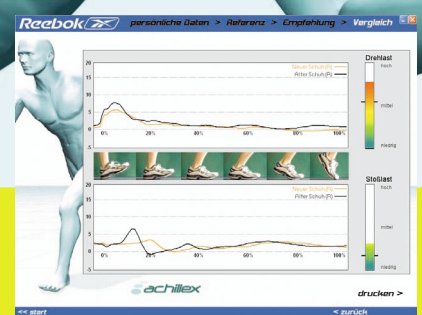

achillex

Laufschuhberatung mit intelligenter Technik

«Mit Achillex ist es Xybermind als erstem Entwickler gelungen, das Zusammenspiel von Schuh und Fuß des Läufers dynamisch zu messen und automatisch zu beurteilen.»
Dr. Stefan Grau

Ihre Art sich zu bewegen ist so individuell wie ihr Fingerabdruck. Klar, dass ein Sportschuh mit seinen Eigenschaften zu Ihnen passen muss. Eine falsche Abstimmung merken Sie selbst erst, wenn Schmerzen auftreten, dann ist es oft schon zu spät.

Mit Achillex findet jeder Läufer den Schuh, der optimal zu ihm passt.

Einfach loslaufen, frei und ungebunden

Achillex bringt das Biomechanik-Labor in ihr Sportfachgeschäft.

Mit 400 Messungen pro Sekunde werden gleichzeitig Stoß- und Drehkräfte erfasst. Eine komplexe Analyse ermittelt sekundenschnell Ihren persönlichen Laufstil und sucht die dafür passende Schuhklasse aus.